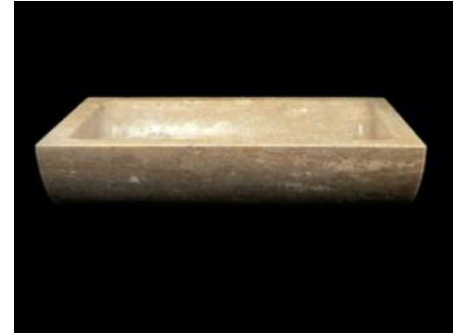

Stones

	bianco carrara
	roccia romana chiara
	roccia gialla
	roccia romana scura
	roccia etruschi chiara
	roccia etruschi scura
	roccia soft dark
	roccia trachite grigia

DELTA

Sizes
30x50 cm/ h 10 cm
30x50 cm/ h 15 cm

Stones

EPSYLON

Sizes
60x40 cm/ h 15cm

Stones

ZETA

Sizes
70x40 cm / h 10 cm
70x40 cm / h 15 cm

Stones

-  roccia del sole
-  roccia romana chiara
-  roccia gialla
-  roccia etruschi chiara
-  roccia etruschi scura
-  roccia soft dark
-  roccia trachite grigia
-  pietra serena
-  nero assoluto