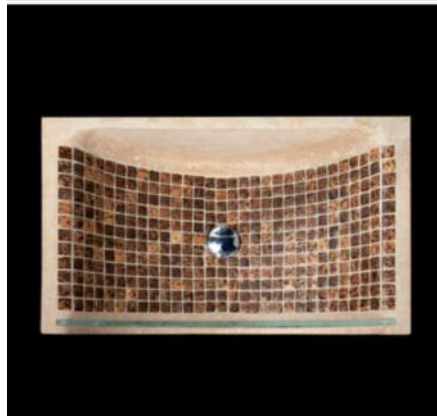

ETA

Sizes
70x45 cm / h 10 cm

Stones

-  bianco carrara
-  roccia del sole
-  roccia romana chiara
-  roccia gialla
-  roccia romana scura
-  roccia soft dark
-  roccia trachite grigia
-  nero assoluto

LAMBDA

Sizes
30x50 cm / h 10 cm
30x50 cm / h 15 cm

Stones

-  roccia del sole
-  roccia romana chiara
-  roccia gialla
-  roccia romana scura
-  roccia etruschi chiara
-  roccia etruschi scura
-  roccia soft dark
-  roccia trachite grigia