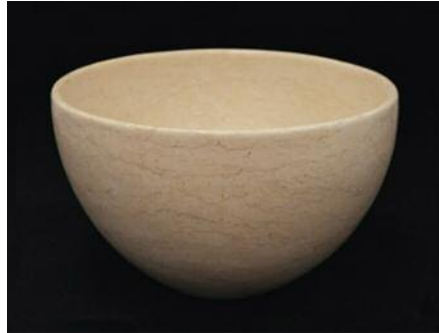

arredo bagno

La storia del mondo
è scritta su pagine di pietra.

lavabi/basin

GAMMA

Sizes
Ø 40 cm / h 10 cm

Stones

 roccia
del sole

 pietra
serena

BETA

Sizes
 ϕ 40 cm / h 15 cm
 ϕ 40 cm / h 20 cm

Stones

-  bianco carrara
-  roccia del sole
-  roccia romana chiara
-  roccia gialla
-  roccia romana scura
-  roccia etruschi chiara
-  roccia etruschi scura
-  roccia soft dark
-  roccia trachite grigia
-  pietra serena