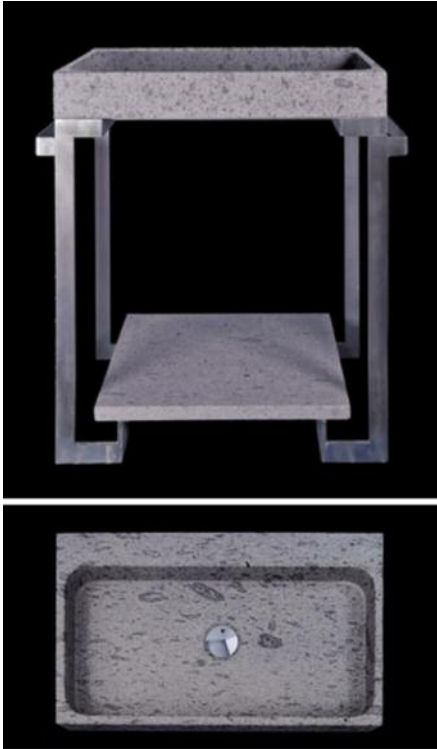

Sizes
Ø 40 cm / h 85 cm

Stones

 roccia
etruschi chiara

CILINDRO

Sizes
ø 45 cm / h 85 cm

Stones

EFFETTI

Sizes
ø 45 cm / h 90 cm

Stones

PRISMA

Sizes
40x40 cm / h 82 cm

Stones

NEW YORK

Sizes
79x40 cm / h 85 cm

CLESSIDRA

Sizes
ø 45 cm / h 90 cm