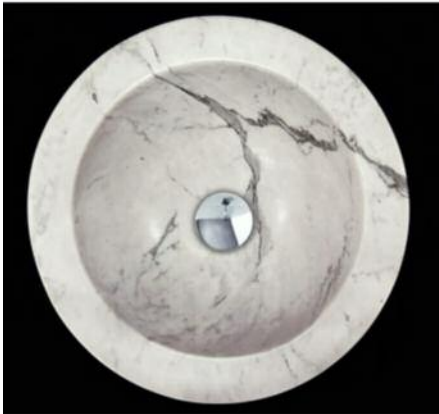

arredo bagno

La storia del mondo
è scritta su pagine di pietra.

lavabi/basin

GAMMA

Sizes
Ø 40 cm / h 10 cm

Stones

 roccia
del sole

 pietra
serena

BETA

Sizes
 ϕ 40 cm / h 15 cm
 ϕ 40 cm / h 20 cm

Stones

-  bianco carrara
-  roccia del sole
-  roccia romana chiara
-  roccia gialla
-  roccia romana scura
-  roccia etruschi chiara
-  roccia etruschi scura
-  roccia soft dark
-  roccia trachite grigia
-  pietra serena