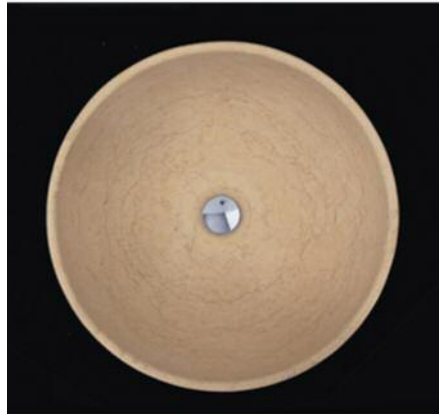

arredo bagno

La storia del mondo
è scritta su pagine di pietra.

lavabi/basin

GAMMA

Sizes
Ø 40 cm / h 10 cm

Stones

 roccia
del sole

 pietra
serena

BETA

Sizes
 ϕ 40 cm / h 15 cm
 ϕ 40 cm / h 20 cm

Stones

-  bianco carrara
-  roccia del sole
-  roccia romana chiara
-  roccia gialla
-  roccia romana scura
-  roccia etruschi chiara
-  roccia etruschi scura
-  roccia soft dark
-  roccia trachite grigia
-  pietra serena